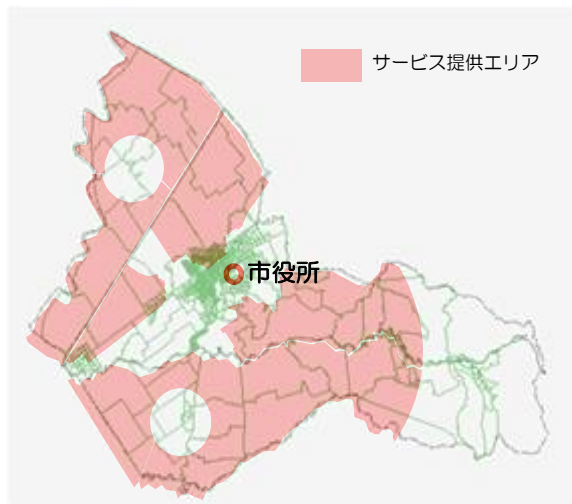

◇月額利用料

はまなすFWAサービス
+
NTT東日本 Bフレッツ

5,200円 (税抜)

5,100円 (税抜)

(にねん割※適用後)

Bフレッツ対応プロバイダ

500円～ (税抜)

※お客様が選択された
プロバイダによります

※NTT東日本提供の割引サービスです
割引適用条件はNTT東日本の公式HP等をご確認ください

使い放題の
定額サービス!

料金

通音量

月額 5,600円～ (税抜)

(税込価格) 6,160円～

⇒いまならさらに2ヶ月割引キャンペーンで・・・

ご利用開始月～2ヵ月目まで・・・

2,900円～

(税抜)

(税込価格) 3,190円～

※お客様が選択された
プロバイダによります

※別途初期費用として、設置工事費等 36,200円～ (税込価格39,820円～) が必要となります

◇提供エリア

光ファイバ、ADSL
利用可能エリアを除く、
岩見沢市内全域で提供中!

※電波の状況等により、ご利用頂けない
場合があります

高速通信が使えずにお悩みの方、
是非ご相談ください!

♪資料のご請求、お問い合わせは。。。

「はまなすFWAサービス受付係」
(NTT東日本 - 北海道 岩見沢支店内)

フリーダイヤル

☎0800-800-4020

(受付時間：平日午前9時～午後5時)

●「はまなすFWAサービス」は、(株)はまなすインフォメーションが提供する、無線によるインターネット利用サービスです。ご利用の際は、「はまなすFWAサービス」、「Bフレッツ」、「インターネットサービスプロバイダ」それぞれとのご契約が必要となります。

●お客様のご希望により、パソコン設定オプションをご用意しております。詳細はお問い合わせください。

●NTT東日本提供のBフレッツ付加サービスの一部(ひかり電話等)がご利用できない場合がありますので、ご了承ください。

●記載内容は令和元年10月1日現在のものです。