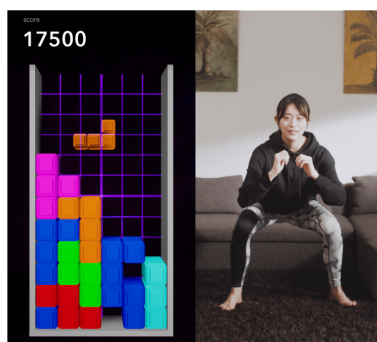

駅前自習室利用者限定 デジタルスポーツ対戦トライアル ～1日限定特別企画～

12.01金 15:30～18:00

入場
無料

対象者	自習室利用者
遊べるeスポーツ	FITIRIS・太鼓の達人・ぷよぷよeスポーツ他
参加条件	体験後アンケートに協力頂ける方

運動しながらあのパズルゲームが遊べる
運動×ゲームの**アスレチックeスポーツアプリ**

エンタメ型
フィットネスアプリ

「FITRIS」
fitness×TETRIS